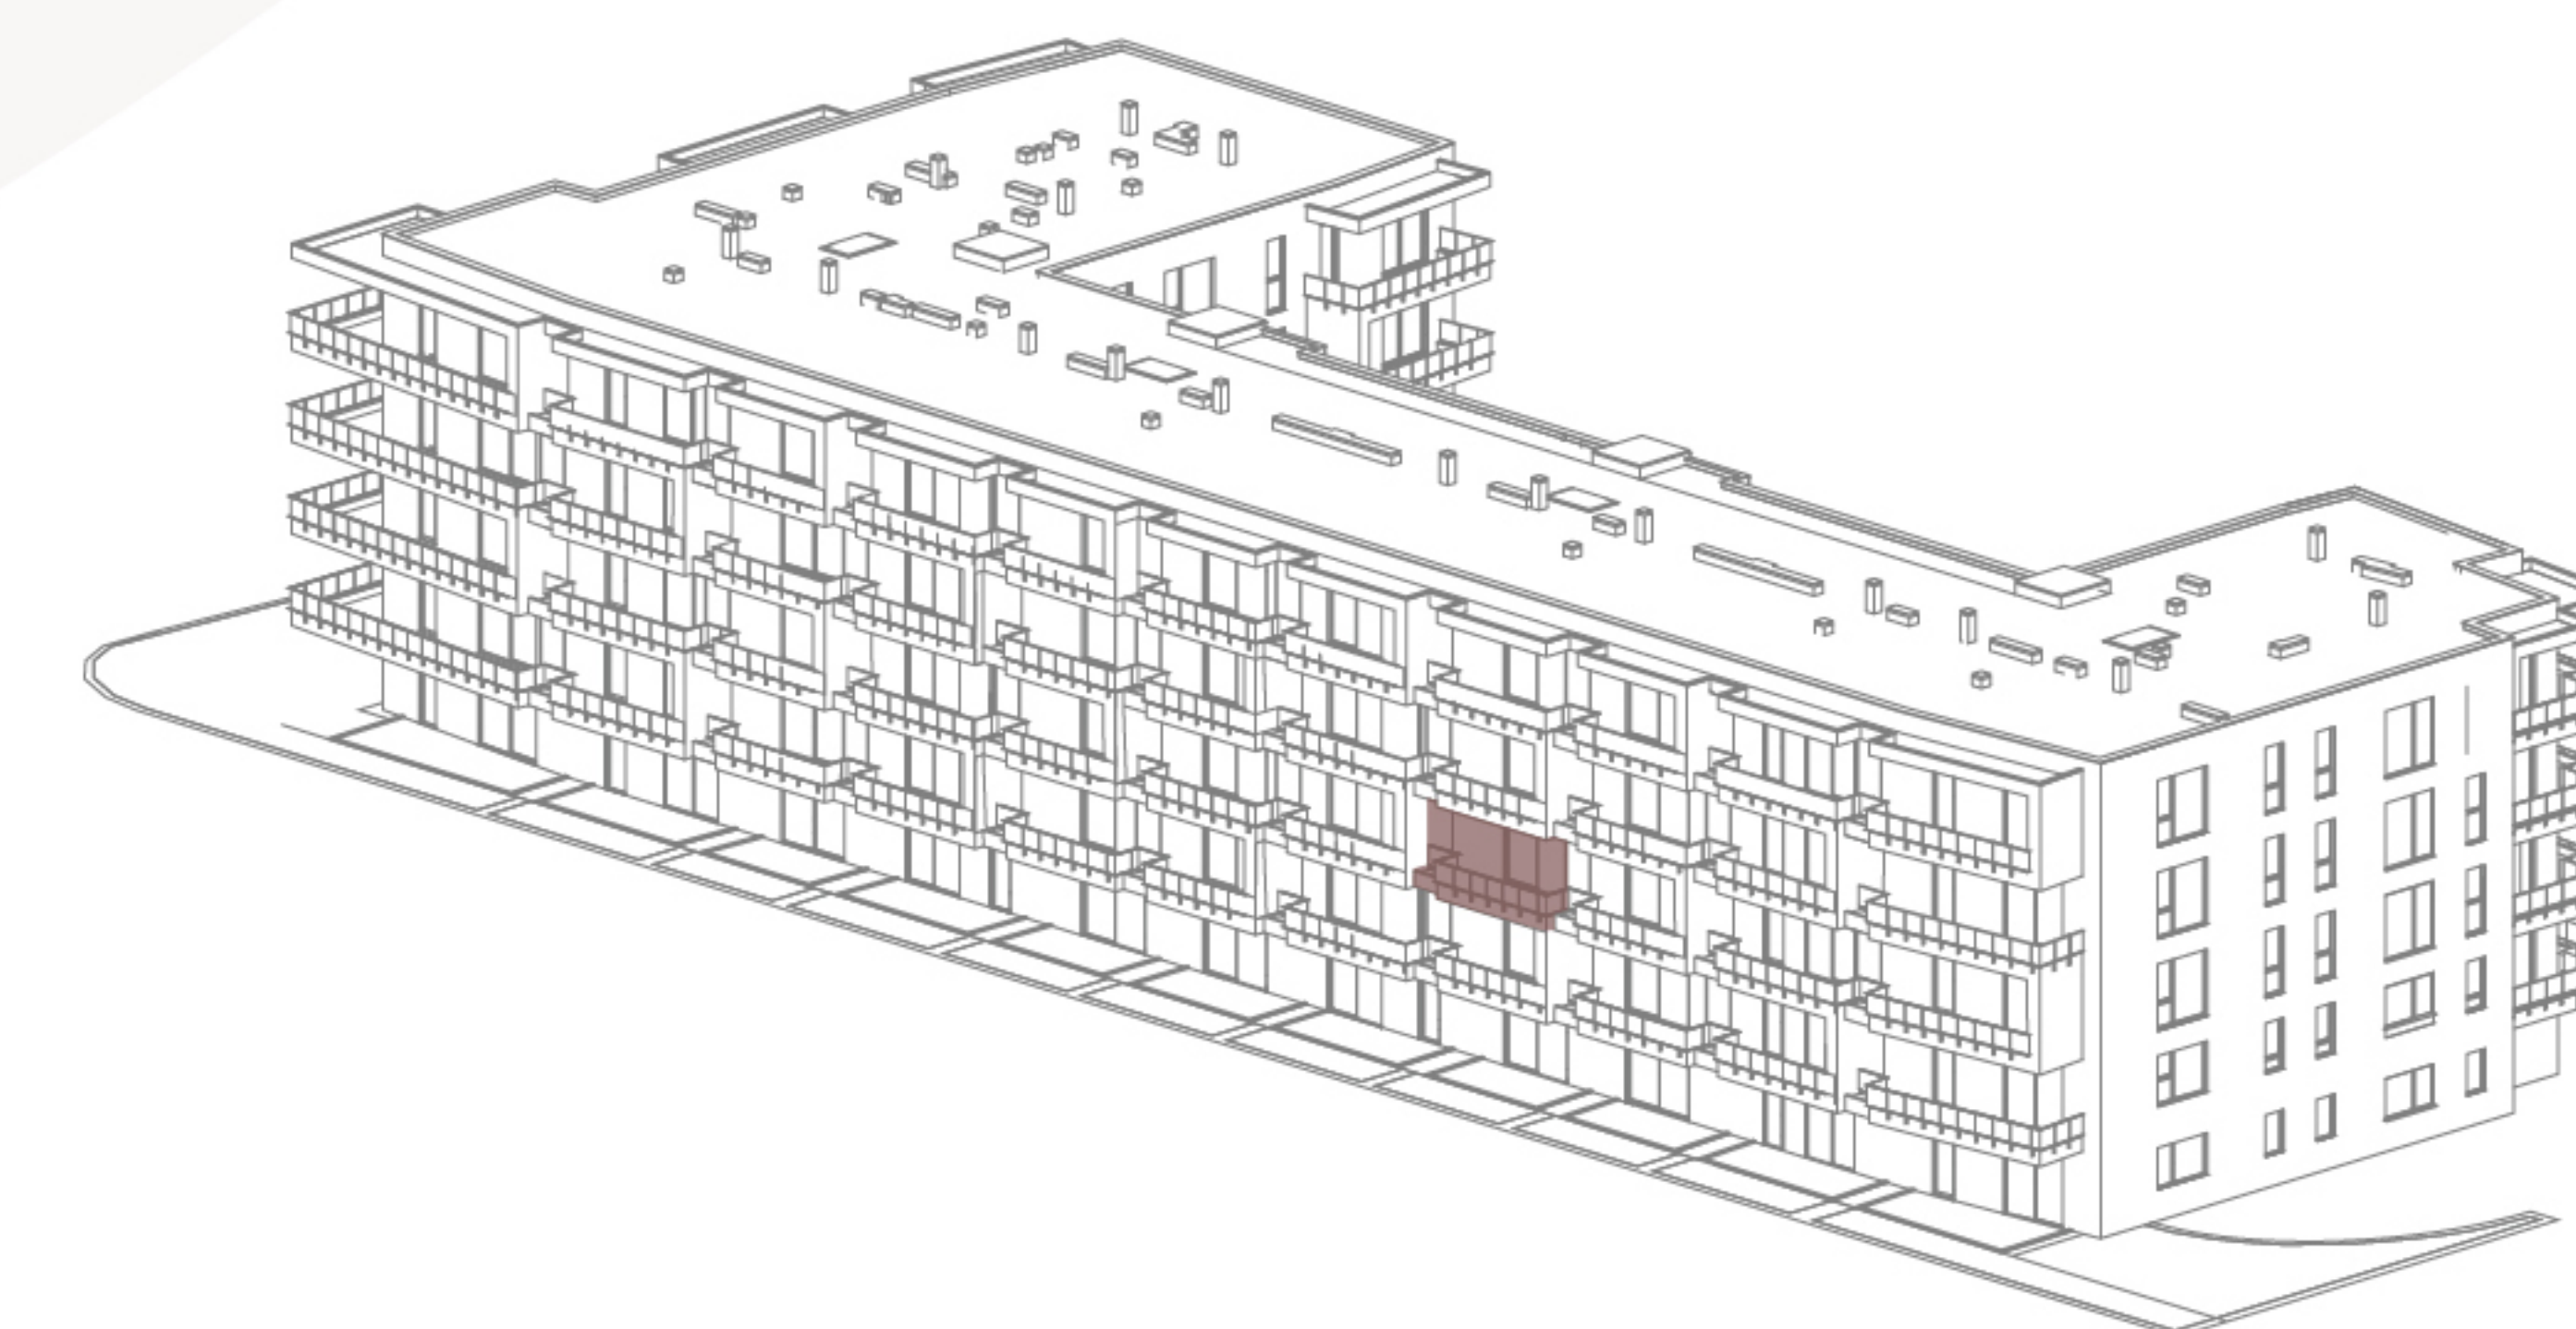

FORTIS UMAG

STAN 43

2. Kat | 65.64 m²

1.	Hodnik	6.71 m ²
2.	Kupaonica	5.25 m ²
3.	Dnevna zona	31.90 m ²
4.	Spavaća soba 1	10.71 m ²
5.	Spavaća soba 2	11.07 m ²
Ukupno:		65.64 m²
6.	Balkon	9.75 m ²
7.	Spremište	
8.	Parking	