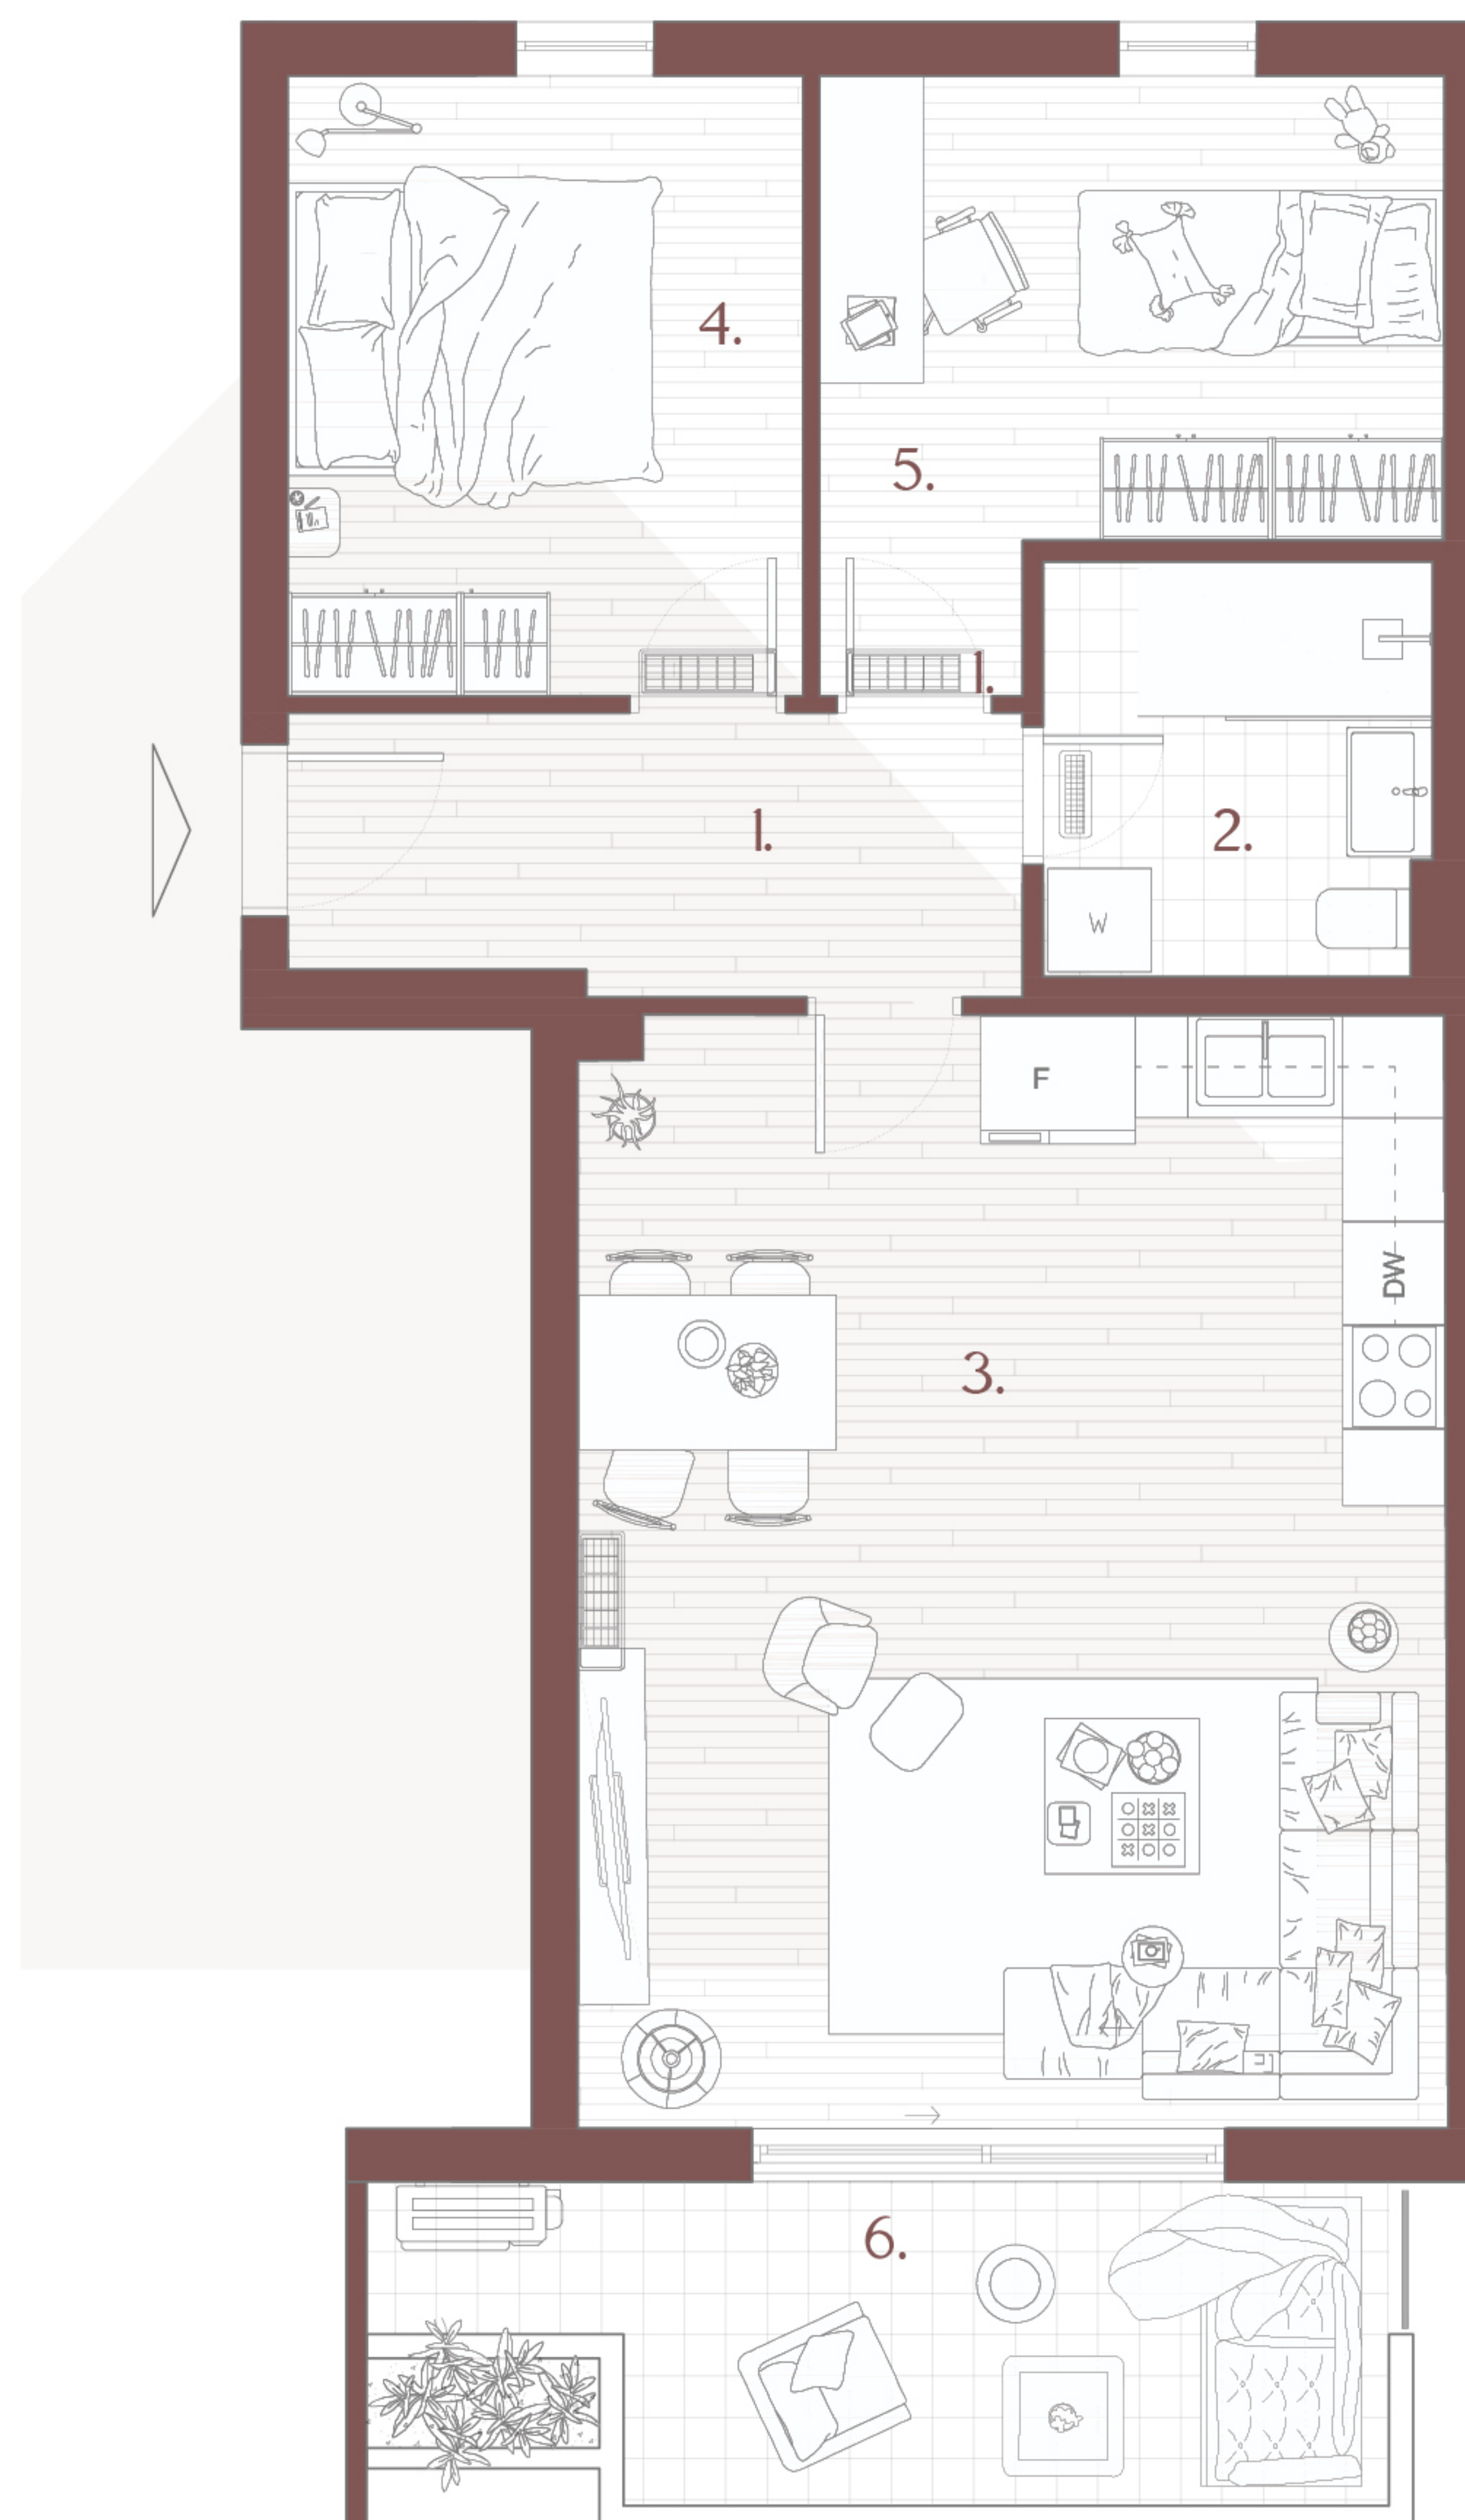

FORTIS UMAG

STAN 43

2. Kat | 65.64 m²

1.	Hodnik	6.71 m ²
2.	Kupaonica	5.25 m ²
3.	Dnevna zona	31.90 m ²
4.	Spavaća soba 1	10.71 m ²
5.	Spavaća soba 2	11.07 m ²
Ukupno:		65.64 m²
6.	Balkon	9.75 m ²
7.	Spremište	
8.	Parking	